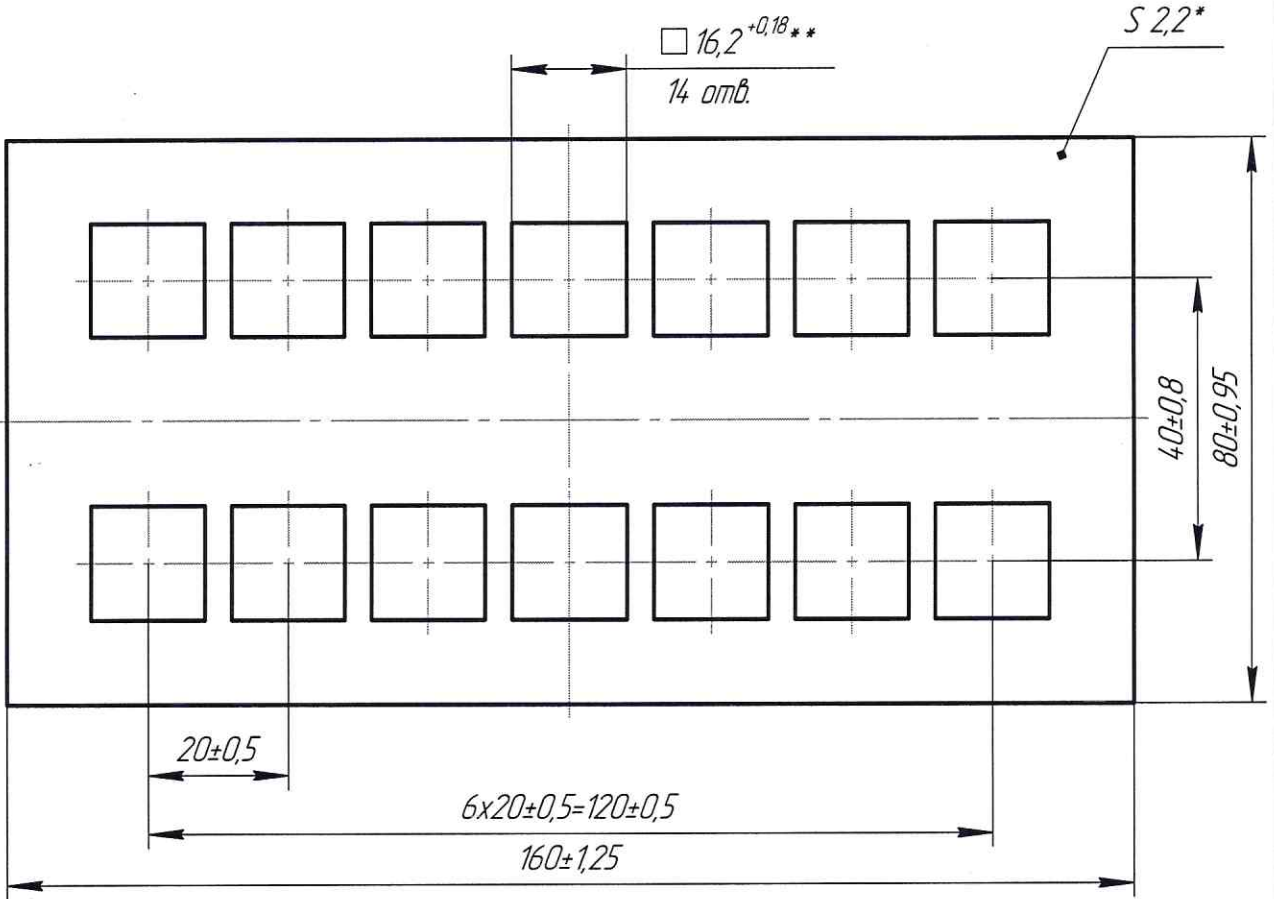

КФДЛ.74.1126.152

Перв. примен.  
КФДЛ.327365.089

Справ. №

- 1 \*Размер для справок.
- 2 \*\*Размеры обеспечиваются инструментом.

Для ИС 1921 ВГ 015

Подп. и дата

Инв. № дцкл.

Взам. инв. №

Картон Т14 В  
ГОСТ Р 52901-2007

Копировал

Формат А4